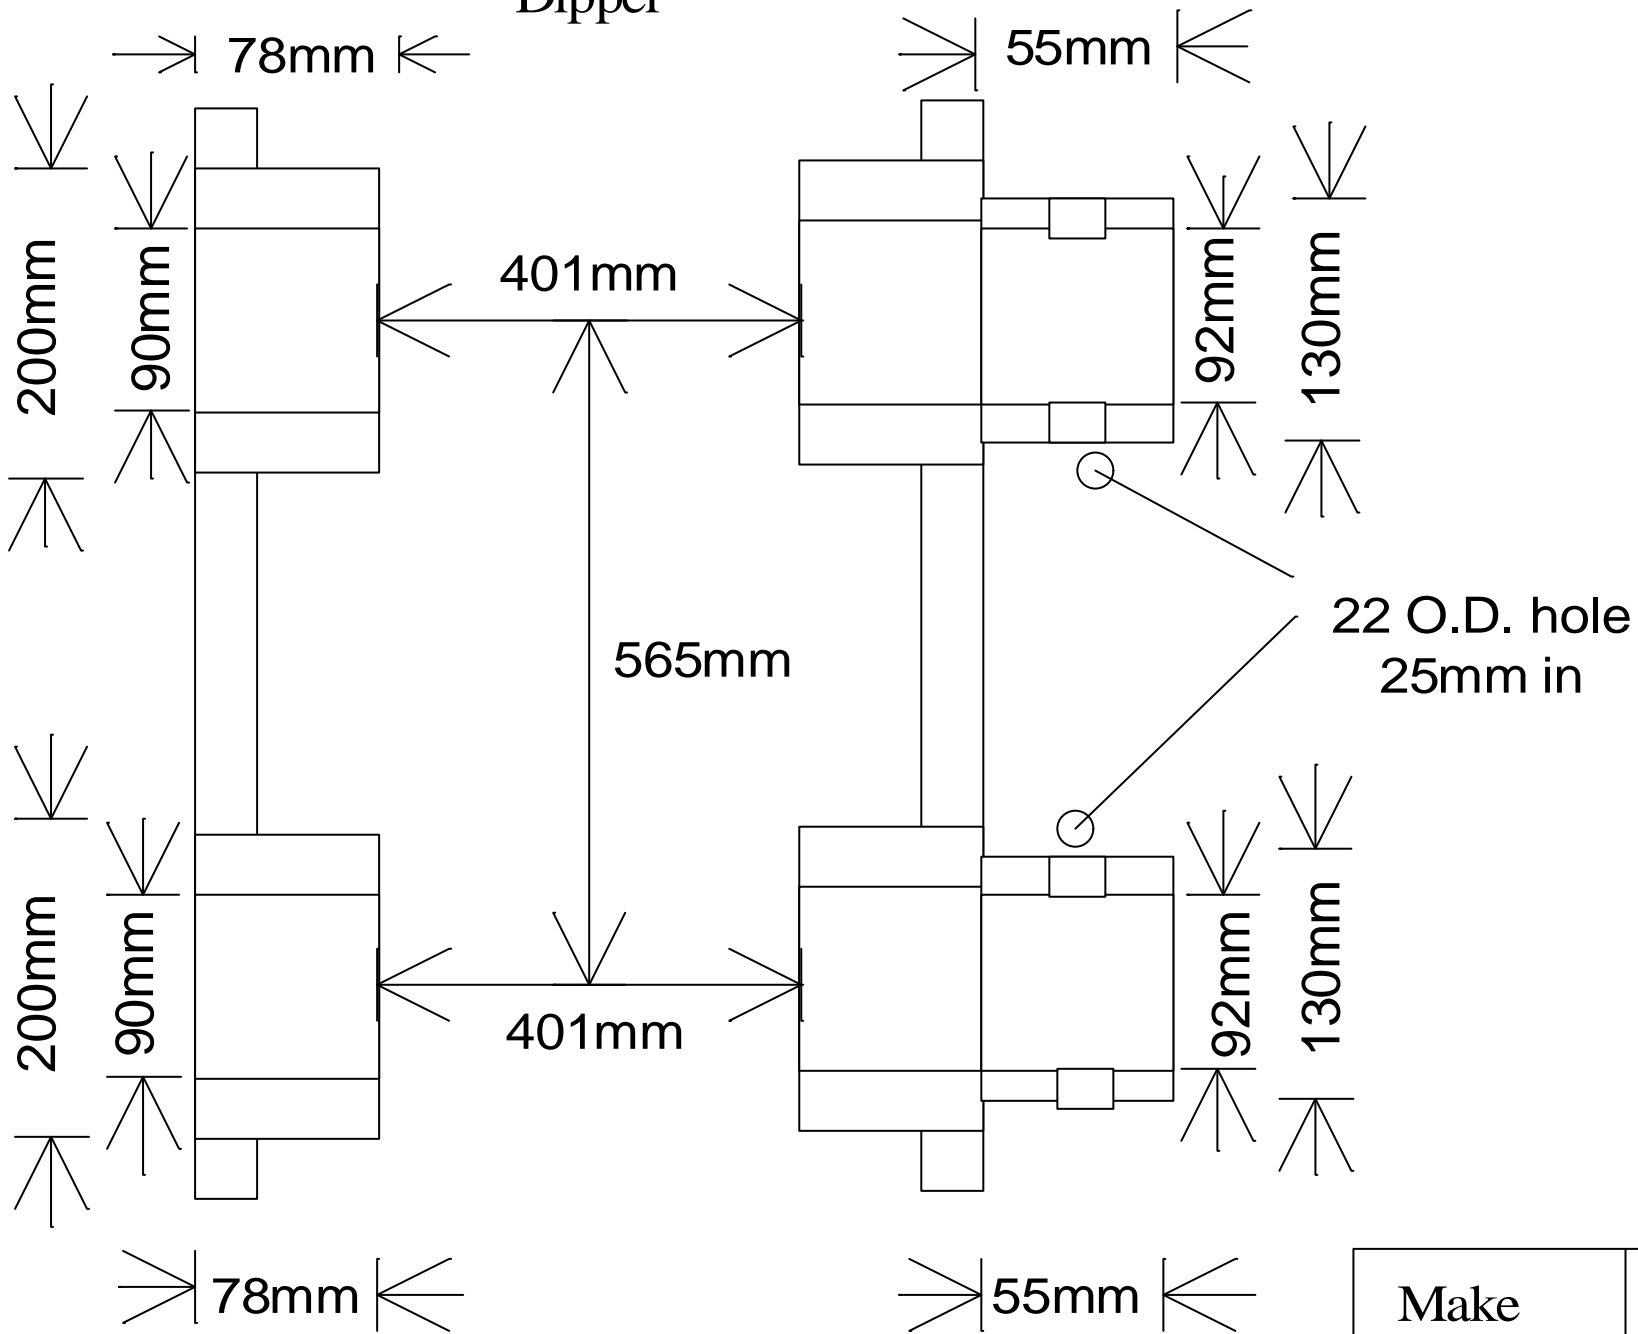

# Dipper

Make	Case
Model	9033